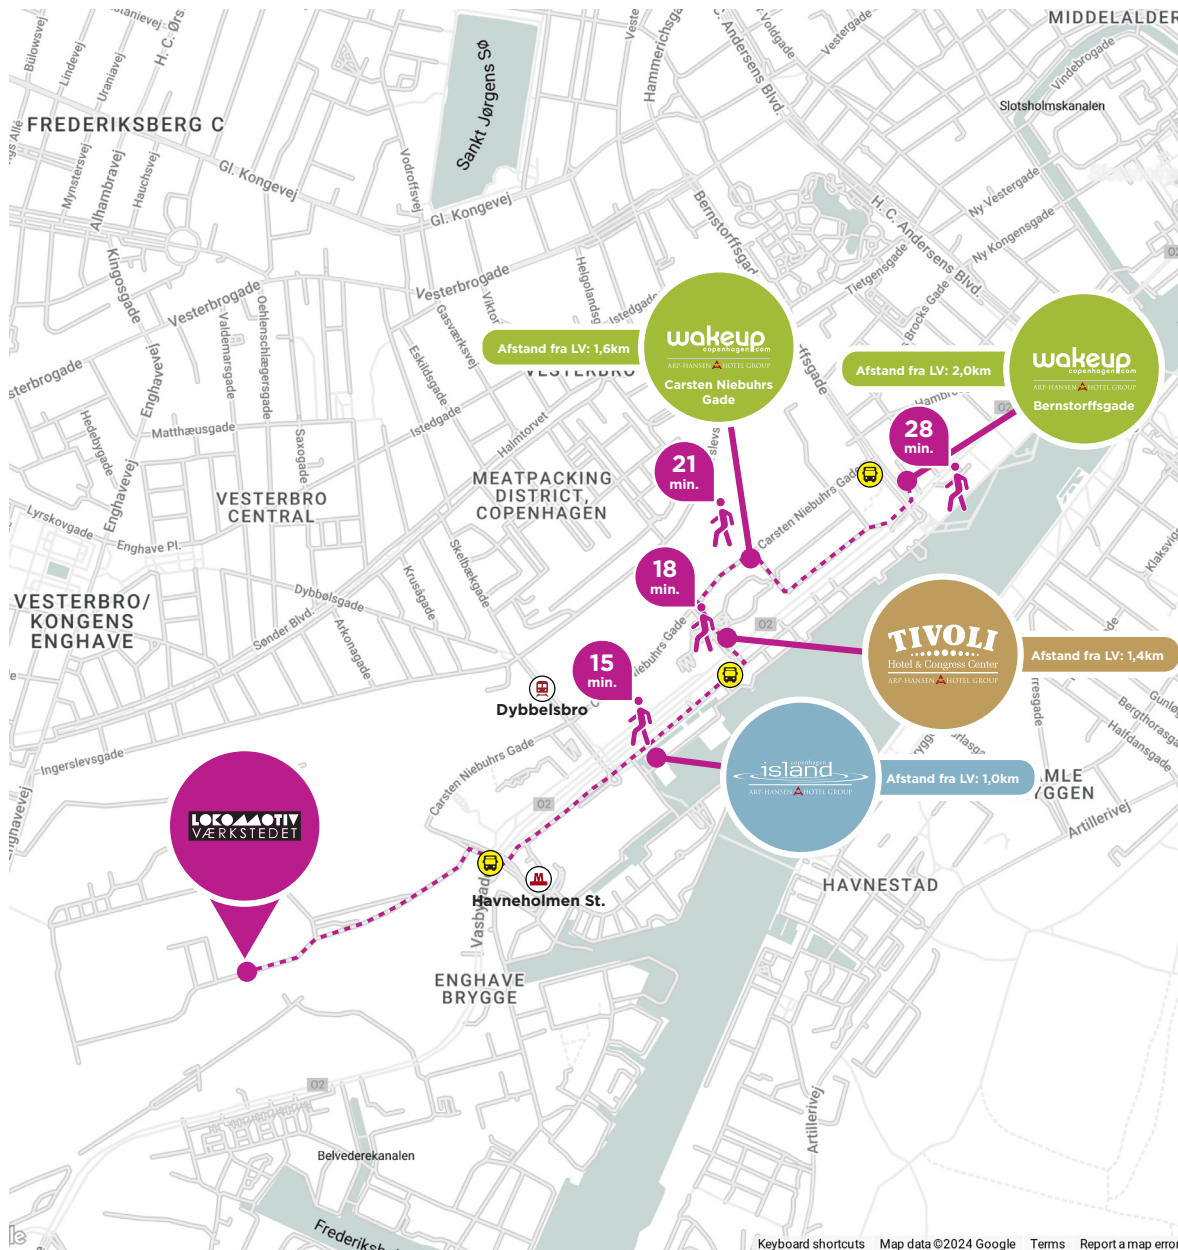

Afstand fra Lokomotivværkstedet: 1,0km

Bookinglink: <https://www.copenhagenisland.dk/arpbe/web/da/login/107453518>

Tivoli Hotel & Congress Center

Træd ind på Tivoli Hotel, hvor stil og Tivoli-magi mødes. Hotellet har et hav af lækre faciliteter med blandt andet pool, fitness og flere skønne restauranter. De 679 smukke værelser er alle indrettet i nordisk design med fine Tivoli-detajler. Beliggende tæt på både Tivoli og Rådhuspladsen og i gåafstand fra alt.

Afstand fra Lokomotivværkstedet: 1,4km

Bookinglink: <https://www.tivolihotel.dk/arpbe/web/da/login/107453518>

Wakeup Copenhagen - Bernstorffsgade & Wakeup Copenhagen - Carsten Niebuhrs Gade

Wakeup hotellerne er vores to budgetvenlige hoteller med stil. Her får du smarte værelser med aircondition, fladskærms TV, arbejdsplads og gratis Wi-Fi – alt, hvad du har brug for til en god pris. Hotellet er perfekt til dig, der vil bo centralt og tæt på Tivoli, hovedbanegården og det trendy Vesterbro.

Afstand fra Lokomotivværkstedet til Wakeup Carsten Niebuhrs Gade: 1,6km

Afstand fra Lokomotivværkstedet til Wakeup Bernstorffsgade: 2,0km

Bookinglink: <https://www.wakeupcopenhagen.dk/arpbe/web/da/login/107453518>

Rute & Tips

Lokomotivværkstedet

Har du/I behov for 10 værelser eller mere, kontakt da gerne vores centrale gruppeafdeling. Få et tilbud på:

Book@arp-hansen.dk

Cykel er klart den hurtigste måde at komme rundt i København. Alle vores hoteller og hostels tilbyder cykeludlejning.